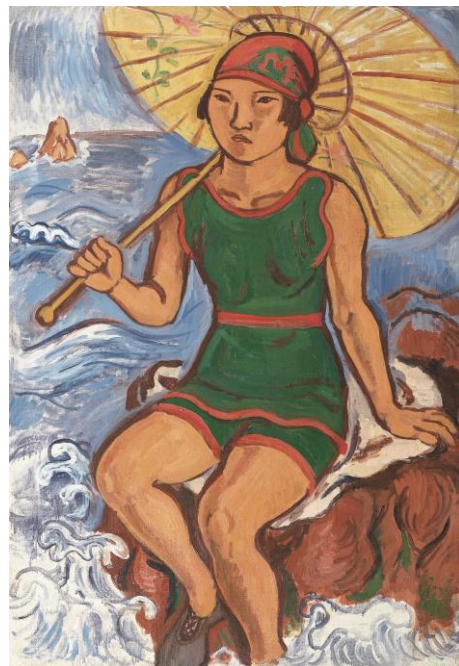

1

2

3

「僕が目をあけてゐる時は、即絵をかいてゐる時だ。」

没後90年

# 萬よろず鐵五郎展

Press Release

報道用資料  
2017年7月

YOROZU Tetsugoro 1885-1927

2017年7月1日(土)－9月3日(日)

\*会期中、一部展示替を行います。  
前期:7月1日－30日／後期:8月1日－9月3日

神奈川県立近代美術館 葉山

個性派と呼ばれる芸術家を多数輩出した大正時代において、ひときわ特異な才能を輝かせた画家・萬鐵五郎(よろず てつごろう)。本展は20年ぶりの大規模な回顧展です。

岩手県土沢(現在の花巻市)に生まれ、茅ヶ崎で没した萬鐵五郎は、41年という決して長くはない生涯において、西洋絵画と東洋の伝統を融合させた独自の世界を作り上げました。本展では代表的な油彩画、水彩画を中心に、その制作のプロセスを示す素描や資料のほか、版画やこれまであまり注目されてこなかった水墨画に焦点を当てています。総出品点数約400点によって、萬が目指した表現の本質に迫るとともに、その稀にみる才能と洞察力に恵まれた画家の創作の原動力を探ります。