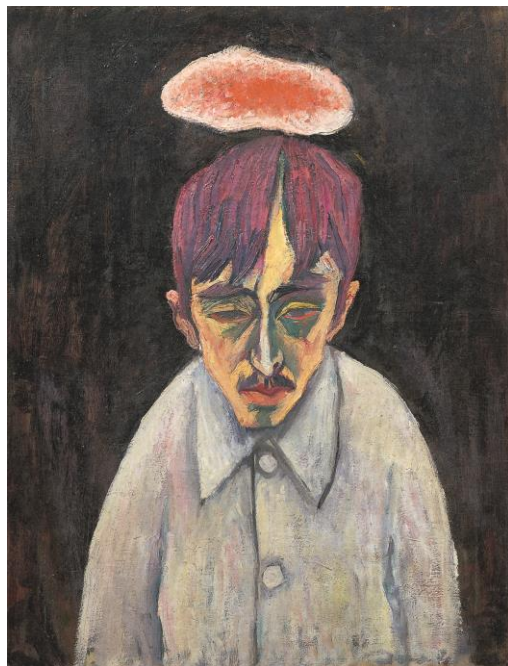

1

2

3

「僕が目をあけてゐる時は、即絵をかいてゐる時だ。」

没後90年

# 萬よろず鐵五郎展

Press Release

報道用資料  
2017年7月

YOROZU Tetsugoro 1885-1927

2017年7月1日(土)－9月3日(日)

\*会期中、一部展示替を行います。  
前期:7月1日－30日／後期:8月1日－9月3日

神奈川県立近代美術館 葉山

個性派と呼ばれる芸術家を多数輩出した大正時代において、ひときわ特異な才能を輝かせた画家・萬鐵五郎(よろず てつごろう)。本展は20年ぶりの大規模な回顧展です。

岩手県土沢(現在の花巻市)に生まれ、茅ヶ崎で没した萬鐵五郎は、41年という決して長くはない生涯において、西洋絵画と東洋の伝統を融合させた独自の世界を作り上げました。本展では代表的な油彩画、水彩画を中心に、その制作のプロセスを示す素描や資料のほか、版画やこれまであまり注目されてこなかった水墨画に焦点を当てています。総出品点数約400点によって、萬が目指した表現の本質に迫るとともに、その稀にみる才能と洞察力に恵まれた画家の創作の原動力を探ります。