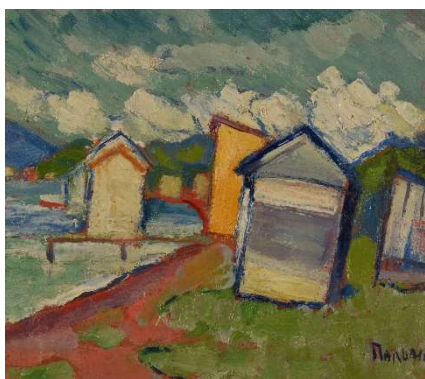

新型コロナウイルス感染拡大防止のためのお願い

- ○ご自身および身近な方が以下に該当する場合、入館をお控えください。
  - ・発熱、せき・鼻水など風邪の症状、味覚・嗅覚障害がある方
  - ・体調がすぐれない方
  - ・過去2週間以内に感染が引き続き拡大している国・地域への訪問歴がある方
- ○マスクを着用してご入館ください。
  お持ちでない場合、代用品を装着しての入館をお願いします。
- ○混雑状況により、入場制限をお願いする場合があります。

広報用画像データ一覧

展覧会広報用として、画像データをご用意しております。ご希望の場合は、メールにてお申し込みください。
その際、次の必要事項の明記をお願いいたします。
展覧会名／希望画像のアルファベット／社(団体)名／媒体名／掲載予定日／担当者名／連絡先

B