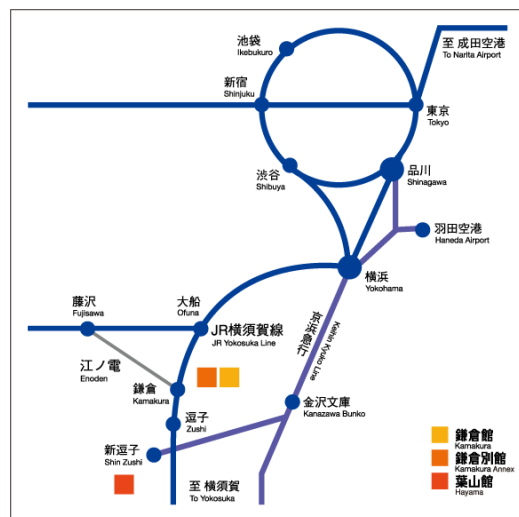

「先生のための特別鑑賞の時間」申込用紙

ふりがな
お名前

ご所属

電話番号

FAX番号

*お申し込み後、参加証をファクスでお送りします

葉山館で実施の回を希望する方は

下記一覧に✓を記入のうえ、葉山館までお申し込みください。FAX 046-875-2968

✓		日時	場所	展覧会	申込締切
☐	第4回	6月26日(日) 10:00-12:00	葉山館	モホイ=ナジ/イン・モーション	6月23日(木)
☐	第6回	8月13日(土) 10:00-12:00	葉山館	現代美術の展開 *当初お知らせしていた「ジョルジョ・モランディ展」が延期となりましたため、ご覧頂く展覧会が変更となりました。	8月10日(水)

交通案内 JR横須賀線「逗子」駅前(3番のりば)または京浜急行「新逗子」駅前(南口2番のりば)から京浜急行バス「海岸回り(逗11、12系統)葉山一色」行き(所要時間約18分)に乗りし、「ミヶ丘・神奈川県立近代美術館前」で下車。

鎌倉館・鎌倉別館で実施の回を希望する方は

下記一覧に✓を記入のうえ、鎌倉館までお申し込みください。FAX 0467-23-2464

✓		日時	場所	展覧会	申込締切
☐	第1回	4月17日(日) 10:00-12:00	鎌倉別館	新収蔵作品展	4月14日(木)
☐	第2回	5月14日(土) 10:00-12:00	鎌倉館	近代の洋画(前期)	5月11日(水)
☐	第3回 番外編・ 鎌倉ミュージアムツアー①	6月25日(土) 10:00-12:00	鎌倉館・ 鎌倉市鏑木清方 記念美術館	近代の洋画(前期)・ 清方描く、歌舞伎、新派、文学	6月22日(水)
☐	第5回	7月30日(土) 10:00-12:00	鎌倉別館	二見彰一版画展	7月27日(水)
☐	第7回 番外編・ 鎌倉ミュージアムツアー②	8月27日(土) 10:00-12:00	鎌倉館・ 鎌倉市鏑木清方 記念美術館	近代の洋画(後期)・ 清方、秋の情趣	8月24日(水)
☐	第8回	9月17日(土) 10:00-12:00	鎌倉館	近代の洋画(後期)	9月14日(水)

交通案内 鎌倉館：JR横須賀線「鎌倉」、江ノ島電鉄線「鎌倉」駅下車、徒歩約10分。鎌倉別館：鎌倉館より徒歩5分。
*いずれも専用駐車場はございません。

学校で使える鑑賞用教材「Museum Box 宝箱」が再版されました！(限定1200個)
ミュージアムショップでお求めいただけます。また、学校など教育機関への無料貸し出しも行っています。

お問い合わせ 購入の場合：神奈川県立近代美術館 葉山 ミュージアムショップ tel. 046-877-5630
貸出の場合：神奈川県立近代美術館 葉山 電話046-875-2800 神奈川県立近代美術館 鎌倉 電話0467-22-5000