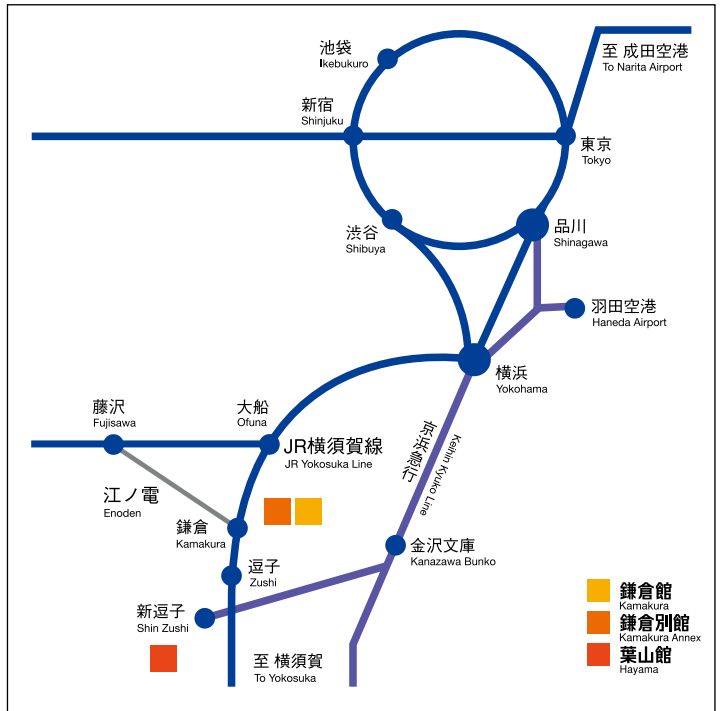

The Museum of Modern Art,
Kamakura & Hayama

神奈川県立近代美術館

交通案内
(鎌倉館・鎌倉別館共通)

公共交通機関利用の場合
JR横須賀線「鎌倉駅」下車、
徒歩約10分

横浜・横須賀
自動車道路利用の場合
朝比奈インターチェンジから
鎌倉霊園を経由して
八幡宮前へ約4km

神奈川県立近代美術館 鎌倉

〒248-0005 神奈川県鎌倉雪ノ下 2-1-53 Tel 0467-22-5000