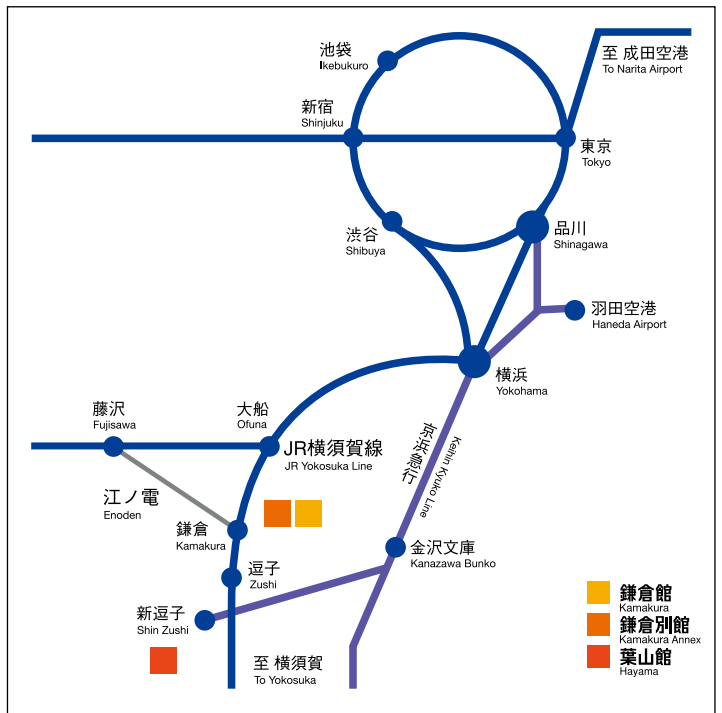

交通案内
(鎌倉館・鎌倉別館共通)

公共交通機関利用の場合
JR横須賀線「鎌倉駅」下車、
徒歩約10分

**横浜・横須賀
自動車道路利用の場合**
朝比奈インターチェンジから
鎌倉霊園を経由して
八幡宮前へ約4km

神奈川県立近代美術館 鎌倉

〒248-0005 神奈川県鎌倉雪ノ下 2-1-53 Tel 0467-22-5000

神奈川県立近代美術館 鎌倉別館

〒248-0005 神奈川県鎌倉雪ノ下 2-8-1 Tel 0467-22-7718